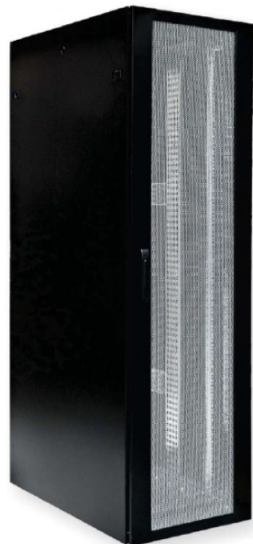

## Karta Katalogowa

Szafa serwerowa 4DC, BKT 47U, 800/1200/2200, szer./gł./wys. mm. drzwi przednie  
jednoczęściowe perforowane, RAL 9005 czarny

Nr karty: KK\_S4DC4780123311.3\_02.16

## Charakterystyka produktu

- Materiał: blacha stalowa
- Drzwi przednie: jednoczęściowe perforowane
- Drzwi tylne: jednoczęściowe perforowane
- Ściany boczne: blacha stalowa
- Nośność: 1500 kg
- Stopień ochrony IP: 20
- Kolor: RAL 9005

## Wykonania / Warianty

Typ	Szer.	Gł.	Wys.	Index
47U	800	1200	2200	S4DC4780123311.3